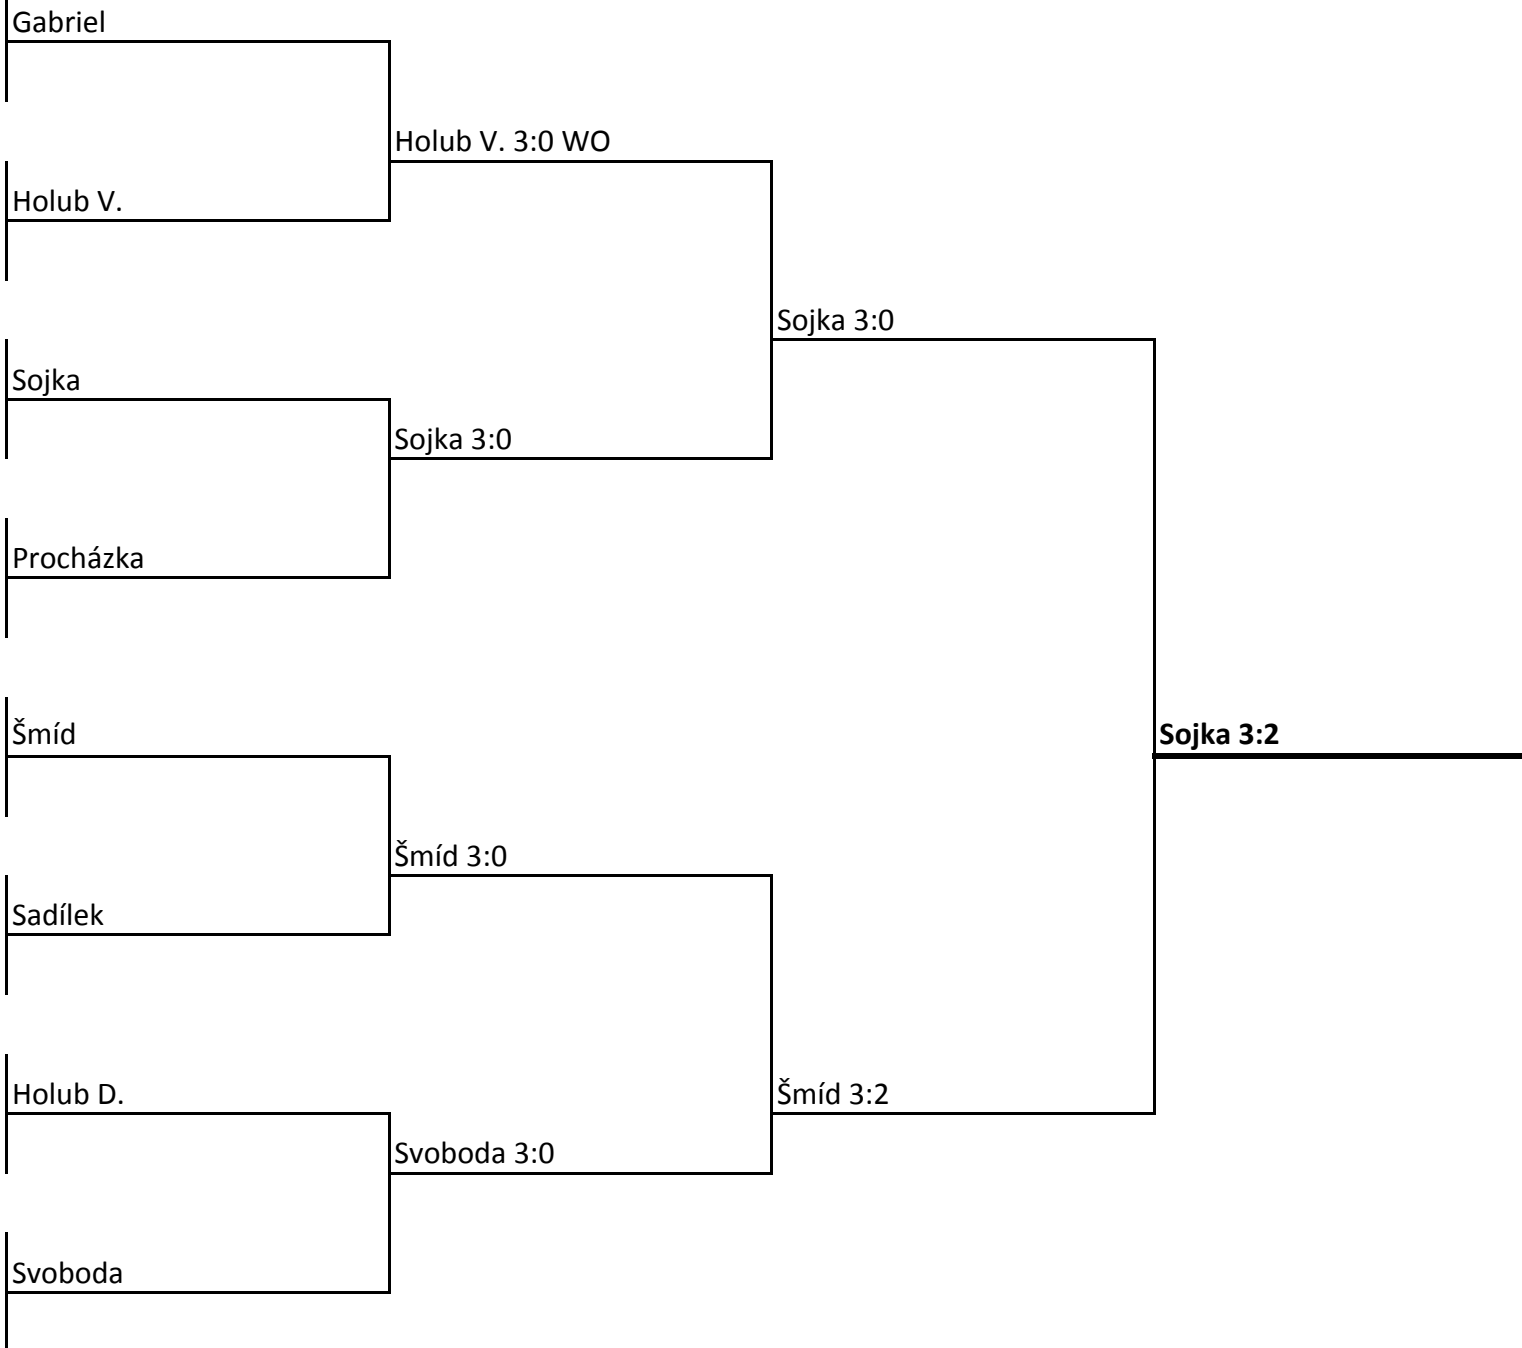

Okresní přebor mužů a žen

Útěcha