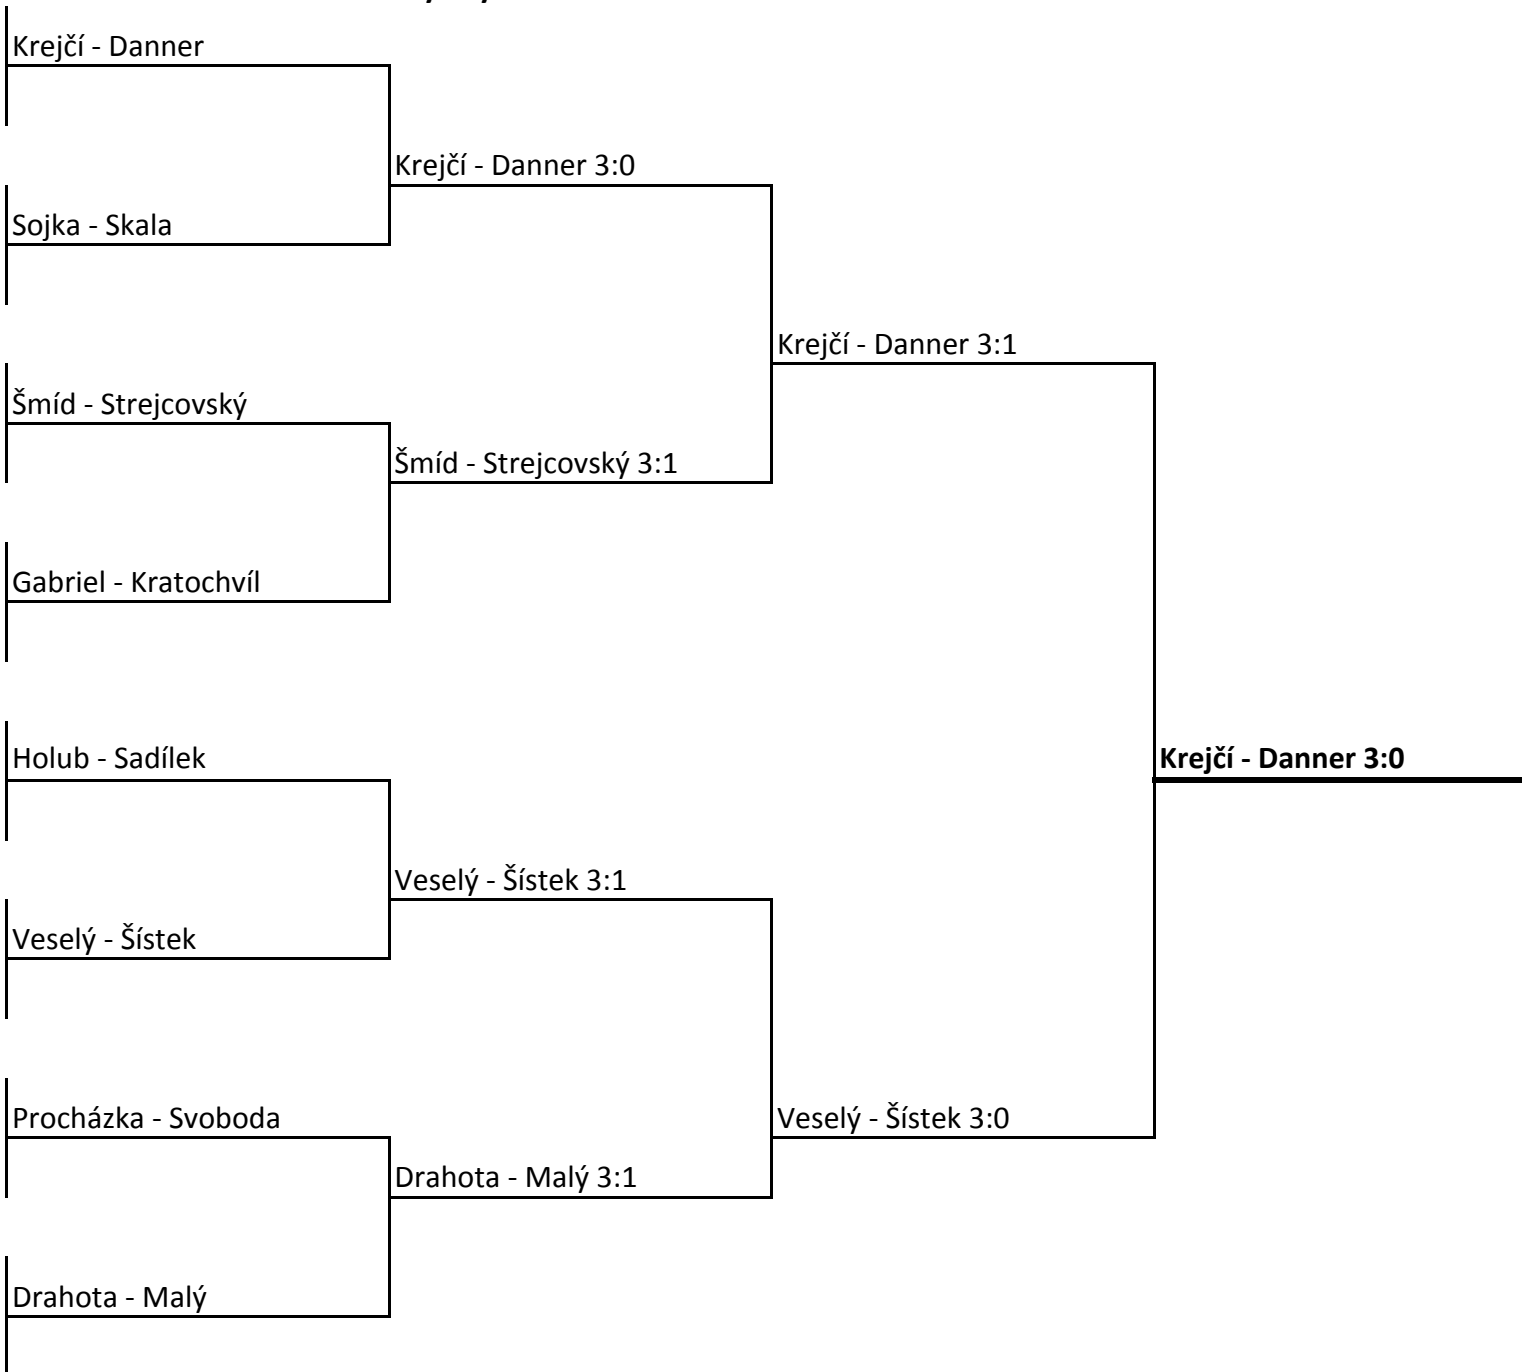

Sojka - Skala

Šmíd - Strejcovský

Šmíd - Strejcovský 3:1

Gabriel - Kratochvíl

Krejčí - Danner 3:1

Holub - Sadílek

Krejčí - Danner 3:0

Veselý - Šístek

Veselý - Šístek 3:1

Procházka - Svoboda

Veselý - Šístek 3:0

Drahota - Malý

Drahota - Malý 3:1

Šarišská - Dosedělová

Demjanová - Pazderníková 3:1

Demjanová - Pazderníková