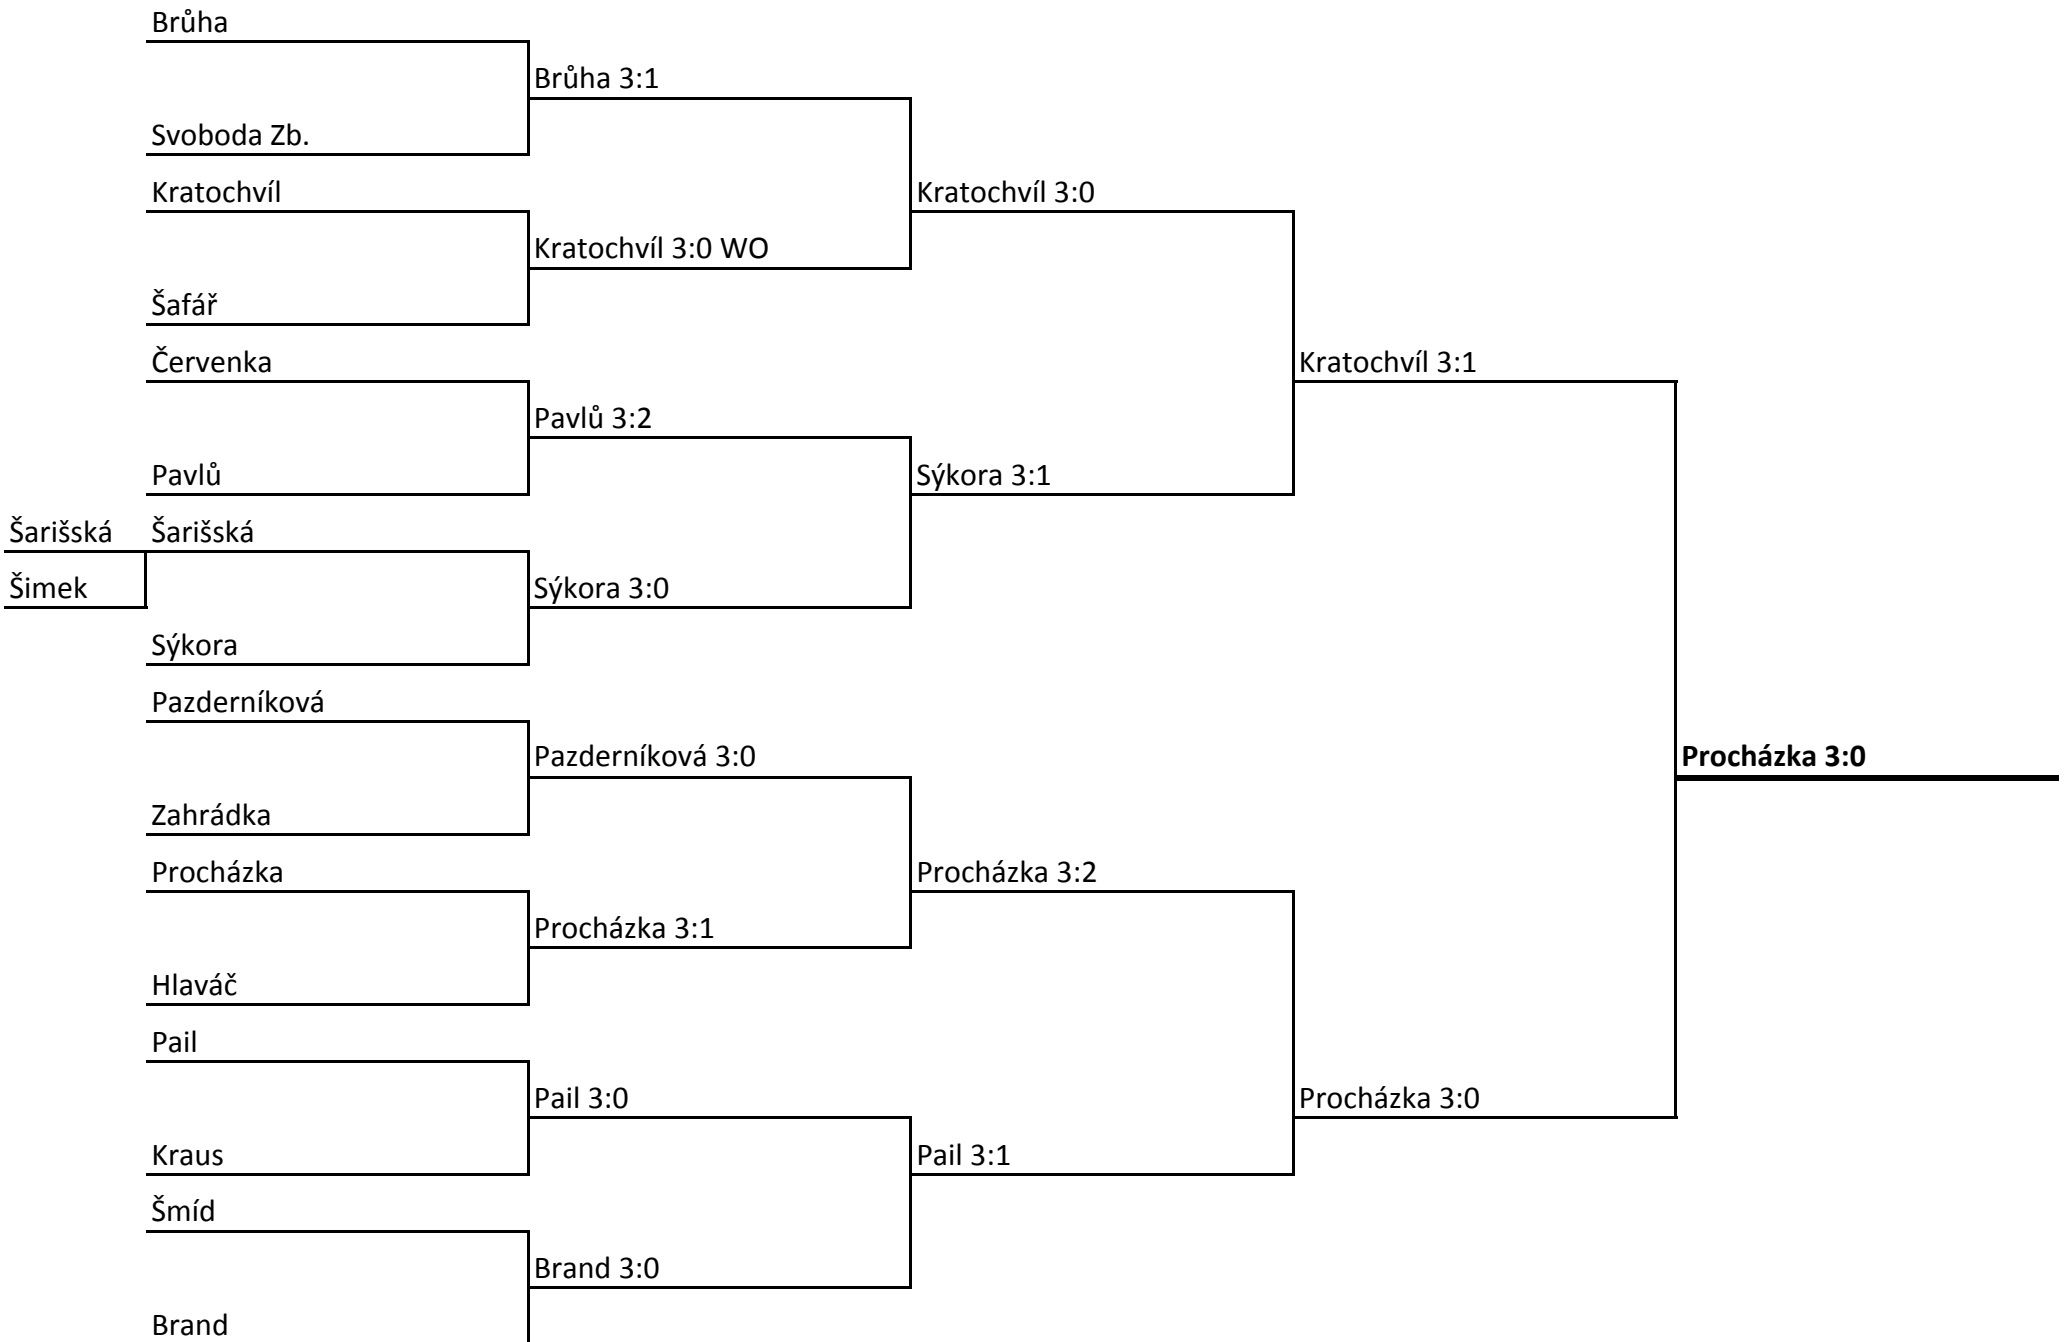

Okresní přebor mužů a žen 2.1.2016

Útěcha