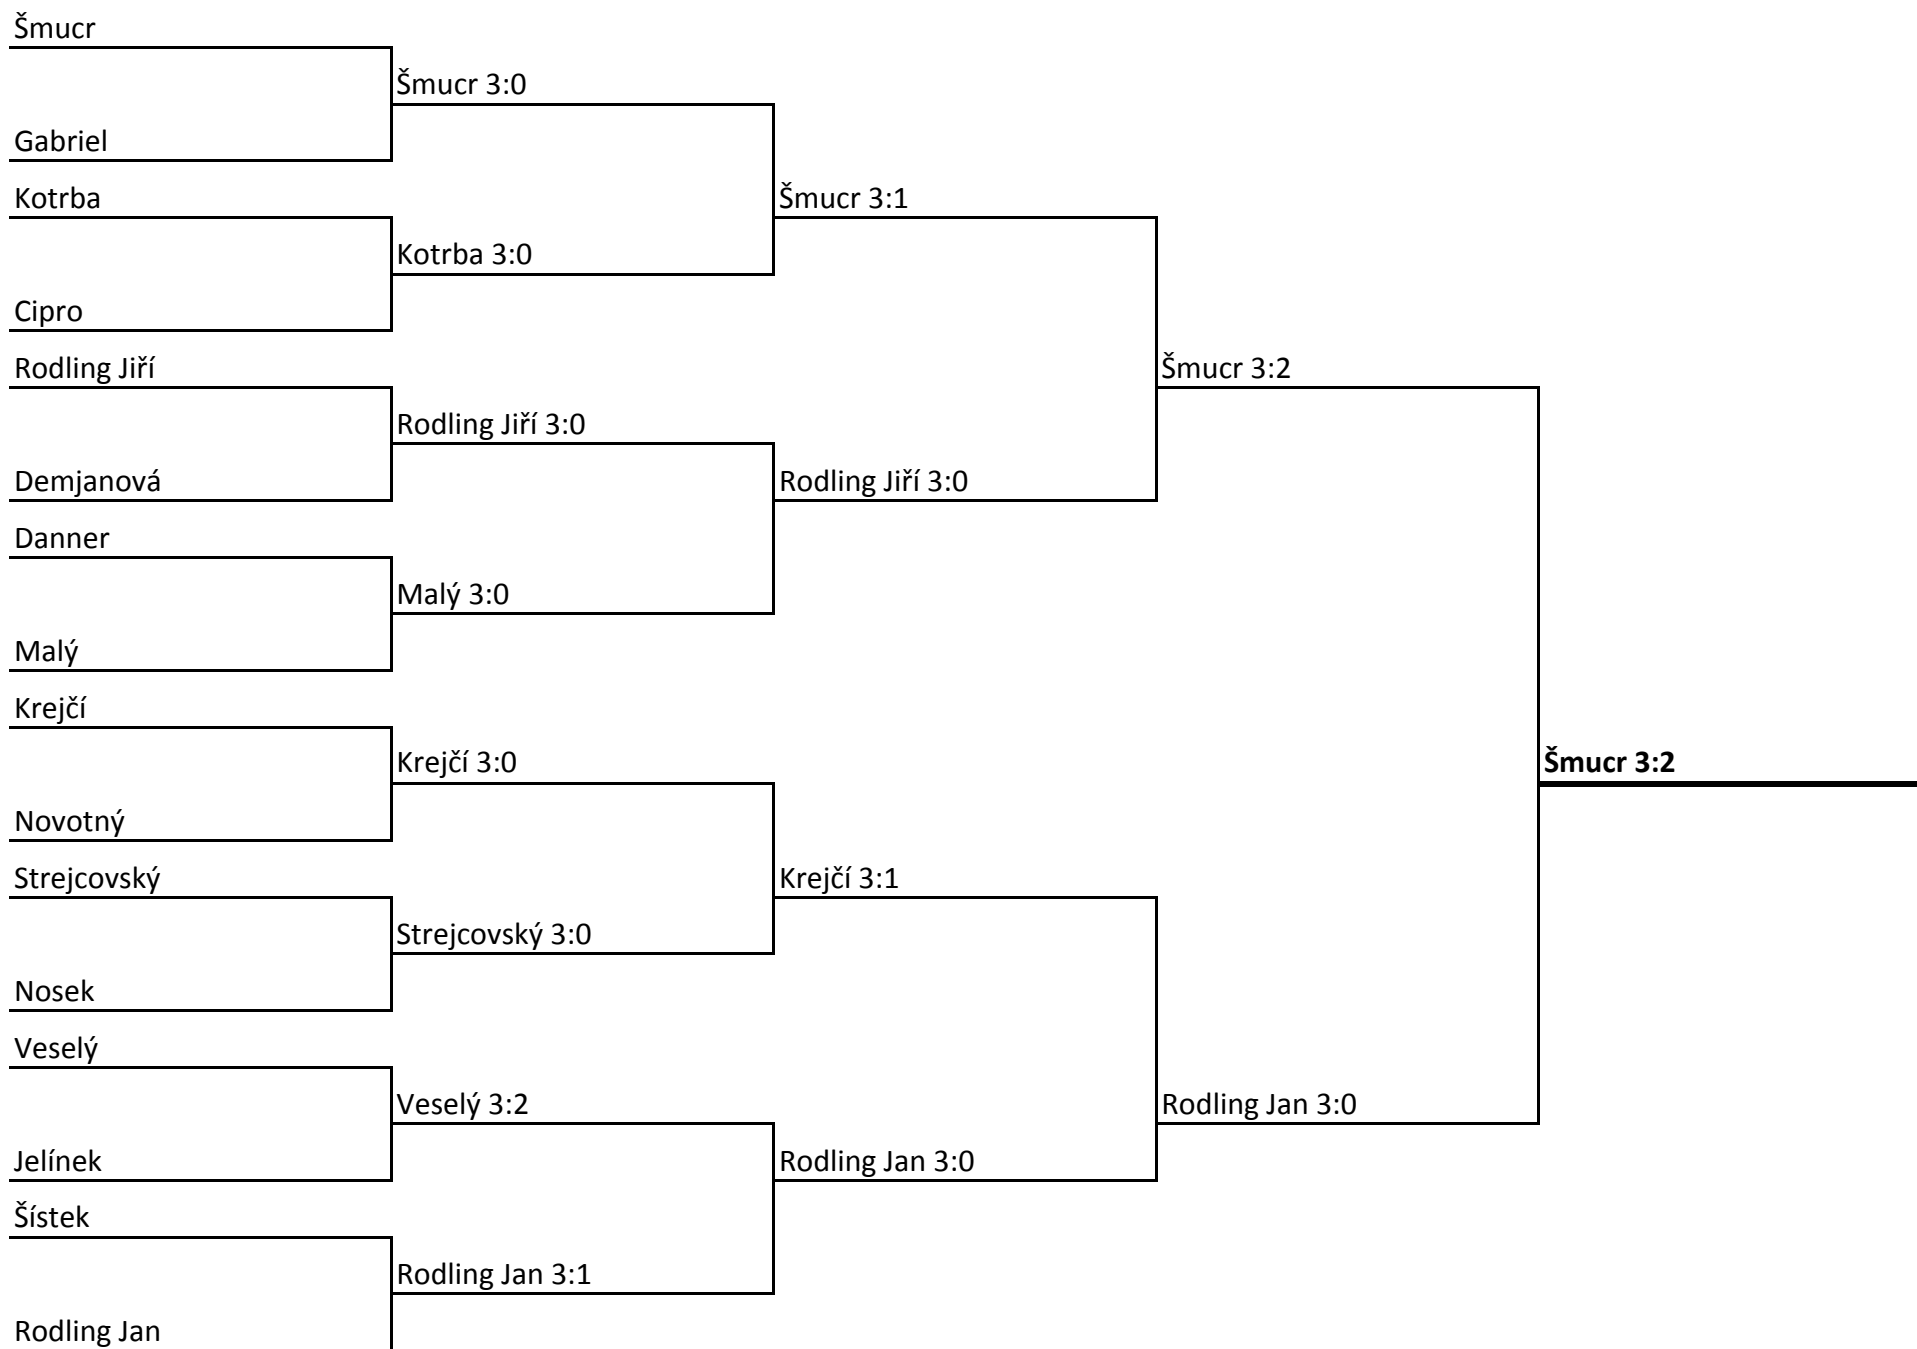

tabulka - ženy

	jméno	klub	1	2	3	4	5	B	P
1	Damjanová E.	Jirkov	xxx	1:3	3:0			3	2.
2	Pazderníková	Jirkov	3:1	xxx	3:0			4	1.
3	Šarišská Lucie	Březenecká	0:3	0:3	xxx			2	3.

Okresní přebor mužů a žen 2.1.2016

FINÁLE